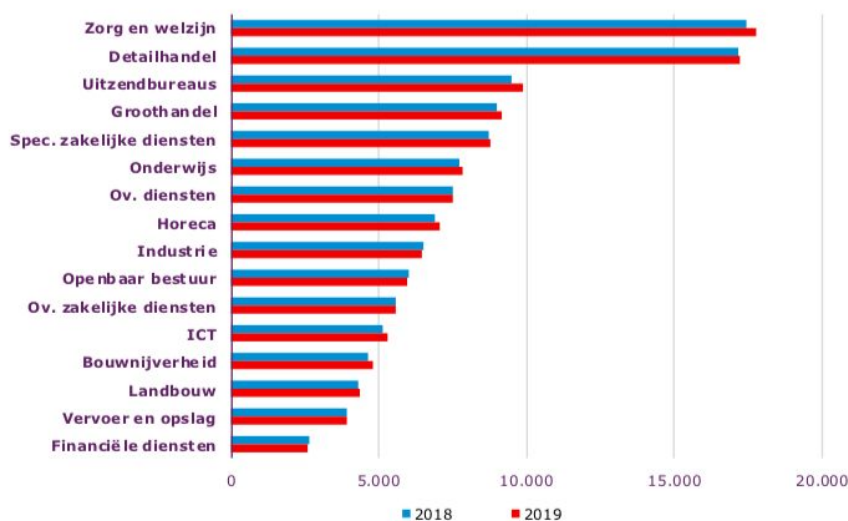

Afbeelding 1. Werknemersbanen per sector

Zuid-Holland Centraal, 2018 en 2019

Bron: UWV, Arbeidsmarktprognose 2018-2019

Subsidies

Regeling	
Planvormige bedrijventerreinen en energie op bedrijventerreinen	Subsidieregeling planvorming bedrijventerreinen en de subsidieregeling energie op bedrijventerreinen, vanaf 17 september 2018. De provincie streeft met haar bedrijventerreinenbeleid naar duurzame en toekomstbestendige bedrijventerreinen. Bij de (her-) ontwikkeling van bedrijventerreinen kunnen we energie doelstellingen niet los zien van circulaire doelstellingen
Subsidieregeling regionale netwerken (RNIZ)	Subsidie voor innovatie

Netwerkpartners

Samenwerkingen, kennisinstelling, onderzoekscentra en living labs

Instelling	Activiteit	Partners
ACCEZ	ACCEZ ontwikkelt antwoorden op kennisintensieve vraagstukken door mensen met denk-, beleid- en innovatiekracht in de provincie Zuid-Holland rond een uitdagend thema al onderzoekend samen te brengen.	Erasmus University, Provincie Zuid Holland, TU Delft, Universiteit Leiden, VNO NCW West, Wageningen Universiteit Judith Schueler
BLOC	BLOC werkt met de Provincie Zuid-Holland aan een circulair programma met als doel: Zuid-Holland circulair in 2050.	Provincie Zuid-Holland Annebel Laukens - 0645725146 annebel@bloc.nl
Economic Board Zuid-Holland (EBZ)	EBZ heeft de ambitie om het innovatief vermogen te ontsluiten en duurzame economische groei in Zuid-Holland aan te jagen. Dit doet de board door netwerkkracht, denkkraft en lobbykracht te mobiliseren gericht op de belangrijkste economische speerpunten van de regio en de transitie	Lokale overheden, bedrijven, kennisinstellingen. Jan Kees de Jager is voorzitter van de EBZ